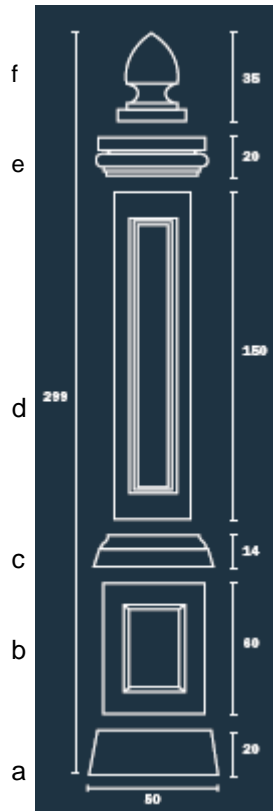

**Klassische Pfeiler aus Weissbetonwerkstein gerüttelt, bewehrt, hydrophobiert, mit Hohlkörper**

Einzeldarstellung

Systemdarstellung

Produktinformationen

Systemmodule  
auch einzeln  
erhältlich  
  
Preis auf  
Anfrage

Modell	<b>Modulpfeiler VERSAILLES</b>		
Artikelnummer	1310101	1310102	1310103
Ausführung	Weiss	Arena	Arena Rustikal
Stückpreis €			
Maße	299x50		
KG	260		
Stück	6teilig		

Modell	<b>Modulpfeiler SANS SOUCI D</b>		
Artikelnummer	1310210	1310211	1310212
Ausführung	Weiss	Arena	Arena Rustikal
Stückpreis €			
Maße	38x18		
KG	34		

Modell	<b>Modulpfeiler SANS SOUCI C</b>		
Artikelnummer	1310207	1310208	1310209
Ausführung	Weiss	Arena	Arena Rustikal
Stückpreis €			
Maße	28x36		
KG	32		

Modell	<b>Modulpfeiler SANS SOUCI B</b>		
Artikelnummer	1310204	1310205	1310206
Ausführung	Weiss	Arena	Arena Rustikal
Stückpreis €			
Maße	28x36		
KG	33		

Modell	<b>Modulpfeiler SANS SOUCI A</b>		
Artikelnummer	1310201	1310202	1310203
Ausführung	Weiss	Arena	Arena Rustikal
Stückpreis €			
Maße	38x36		
KG	58		