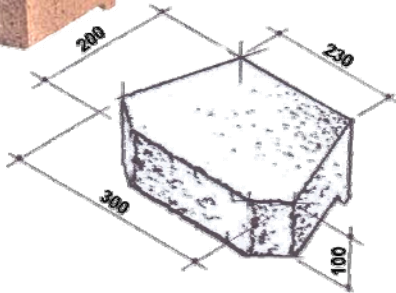

Beispiel:

2-teilig= 1 Abdeckung
 vierseitig bruchrau

Trockenmauer TOSCANO

Einzeldarstellung

Produktinformationen

Maße (T H L)
KG
1 m²

TOSCANO

10 x 30 / 23 x 20
11,5
32 Stück