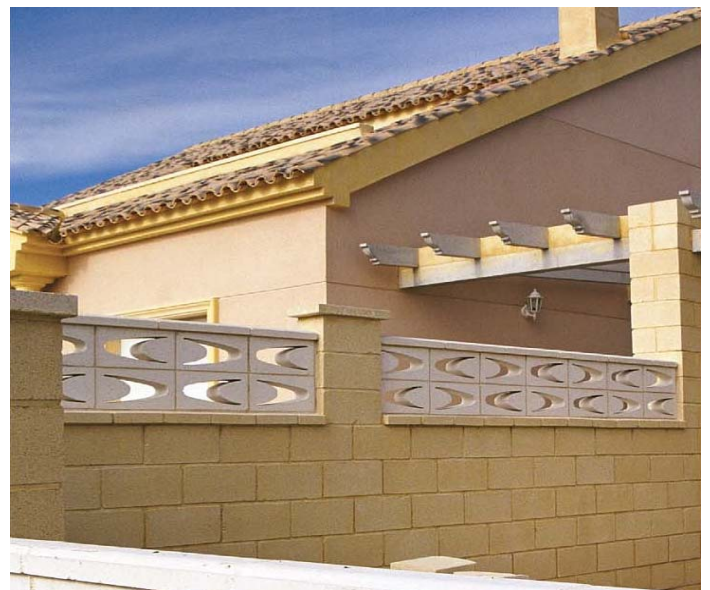

Ornamentsteine aus Weissbetonwerkstein

SATURN